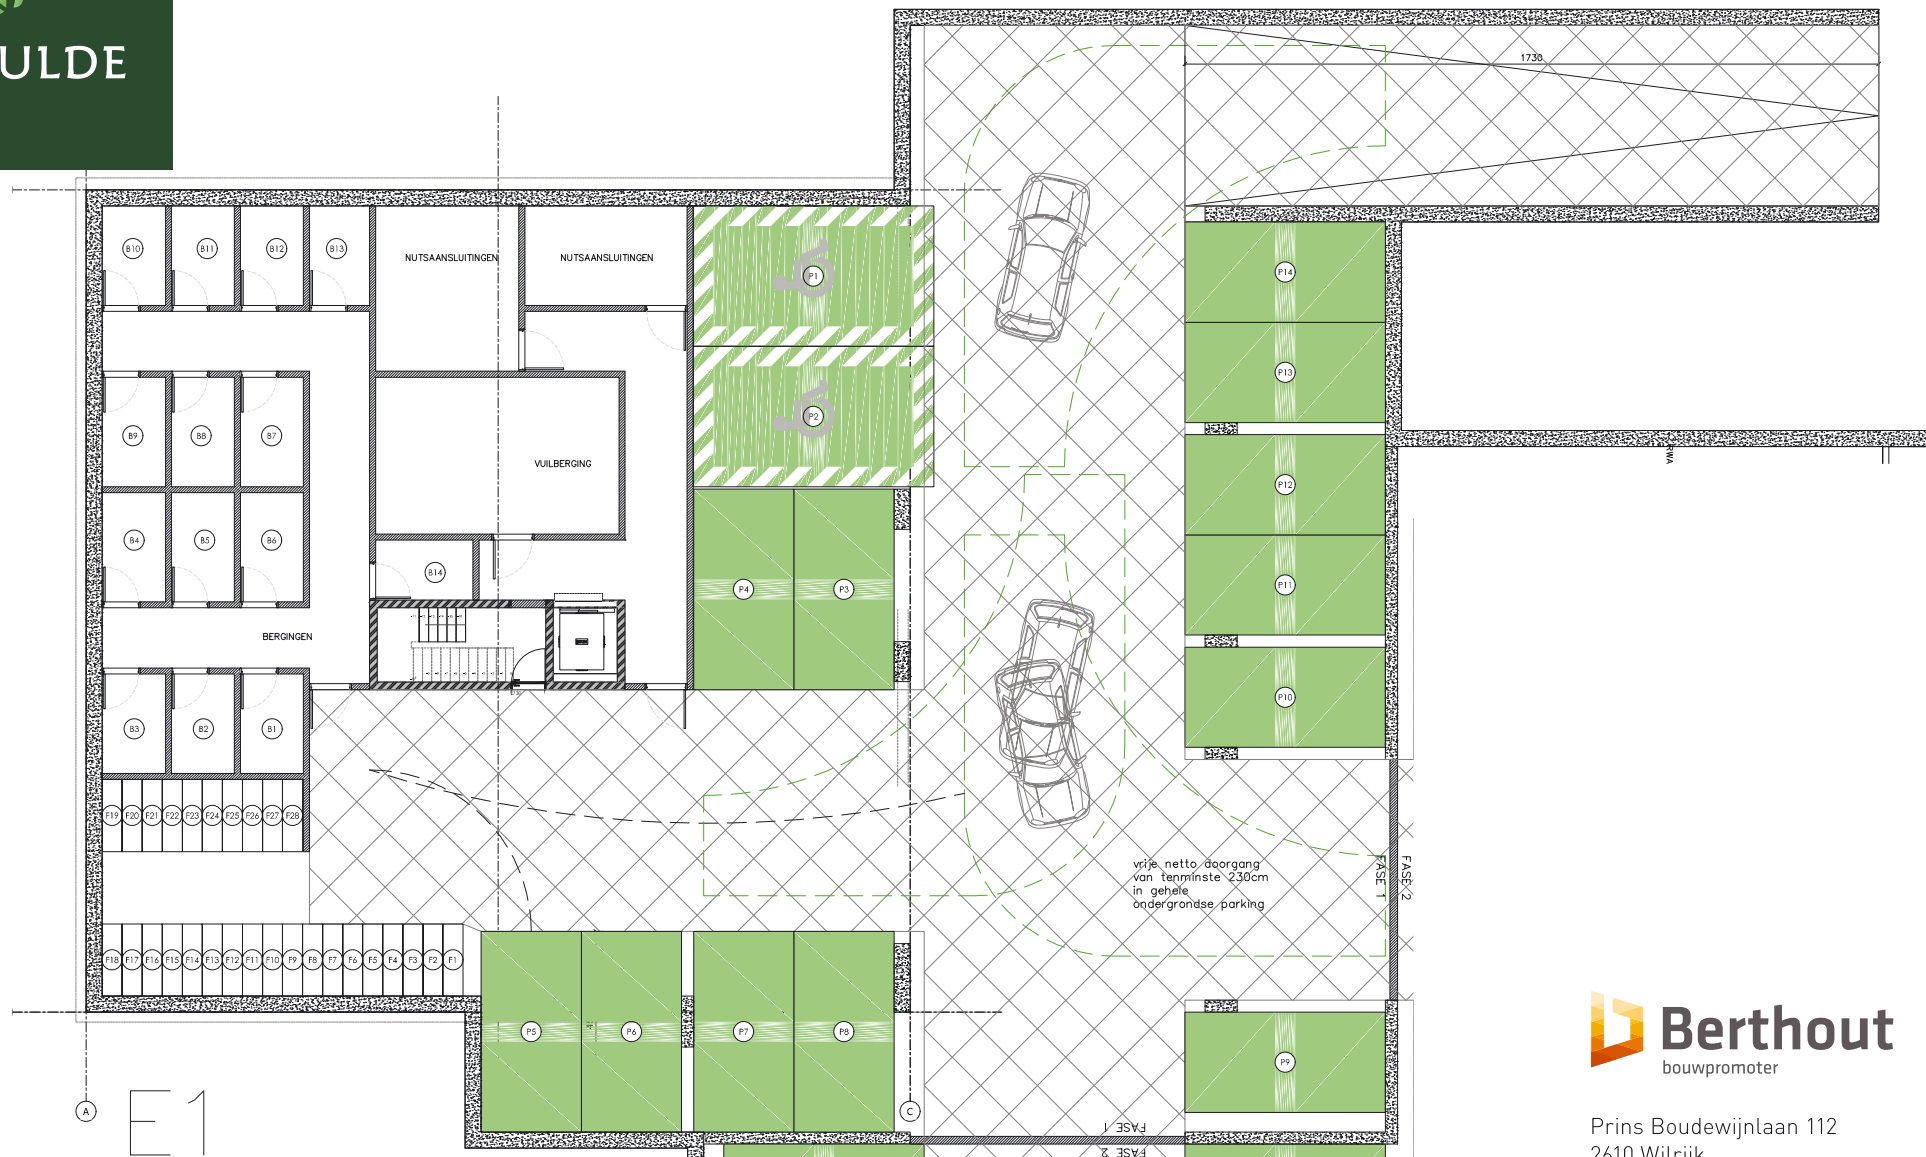

Gebouw E1

Verkaveling Het Gulde, Weelde

Prins Boudewijnlaan 112
2610 Wilrijk
Tel. 03-449 25 00